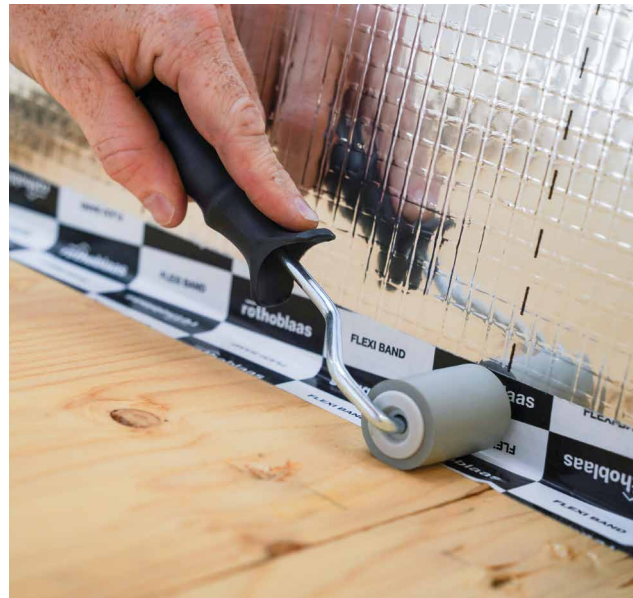

ROLLER

BANDROLLER

ARTIKELNUMMERN UND ABMESSUNGEN

ART.-NR.	Beschreibung	Breite [mm]	Stk.
RLL50	PUR-Roller	50	1

KOMPRI CLAMP

KOMPRI BAND KLAMMER

1

2

ARTIKELNUMMERN UND ABMESSUNGEN

ART.-NR.	Öffnungsmaß [mm]	Stk.
1 KOMPRICLAMPS	0-30	5
2 KOMPRICLAMPL	40-95	5

■ **EXPAND BAND**
KOMPRIBAND

■ **WINDOW BAND**
SELBSTAUSDEHNENDES DICHTBAND
FÜR FENSTER UND TÜREN