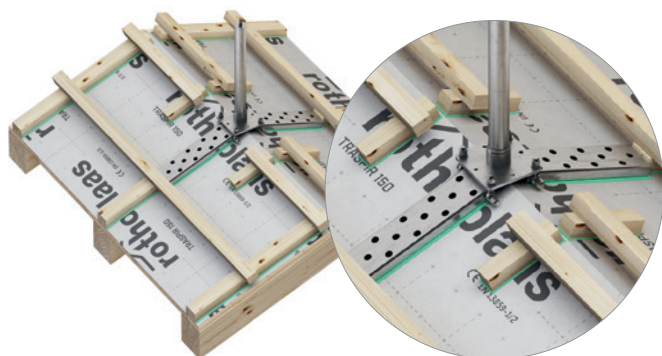

So systémom PATROL bude vytvorenie horizontálneho, vzdušného alebo fasádového, priechodného aj neprechodného, vedenia naozaj hračkou. Vďaka príslušným držiakom možno systém rýchlo nainštalovať na drevené, betónové alebo oceľové povrchy.

TOWER

DRŽIAK PRE ZAIŠŤOVACIE VEDENIE ALEBO KOTVIACE BODY PRE DREVENÉ, BETÓNOVÉ A OCEĽOVÉ ZASTREŠENIA

Rôzne výšky držiaka od 300 do 600 mm, ktoré sa prispôbia rôznym hrúbkam zastrešenia.

TOWER XL

DRŽIAK PRE ZAIŠŤOVACIE VEDENIE ALEBO KOTVIACE BODY S VÄČŠOU ZÁKLADNOU DOSKOU PRE DREVENÉ, BETÓNOVÉ A OCEĽOVÉ ZASTREŠENIA

Ideálne pre CLT. Väčšia základná doska umožňuje rozložiť pôsobenie kotviacich zariadení na väčšiu plochu.

TOWER PEAK

ADAPTÉR PRE HREBEŇ S DVOMI STREŠNÝMI ROVINAMI PRE TOWER

Príslušenstvo, ktoré umožňuje montáž zaisťovacieho vedenia aj do zatvoreného bloku zastrešenia bez potreby jeho otvárania a ktoré sa prispôbi každému sklonu.

TOWER SLOPE

UPEŇOVACIE VEDENIE NA STREŠNÚ ROVINU PRE TOWER

S možnosťou umiestnenia do ľubovoľného požadovaného bodu zastrešenia.

Vďaka dosahu od 50 do 100 cm je vhodné pre najbežnejšie vzdialenosti medzi trámami.