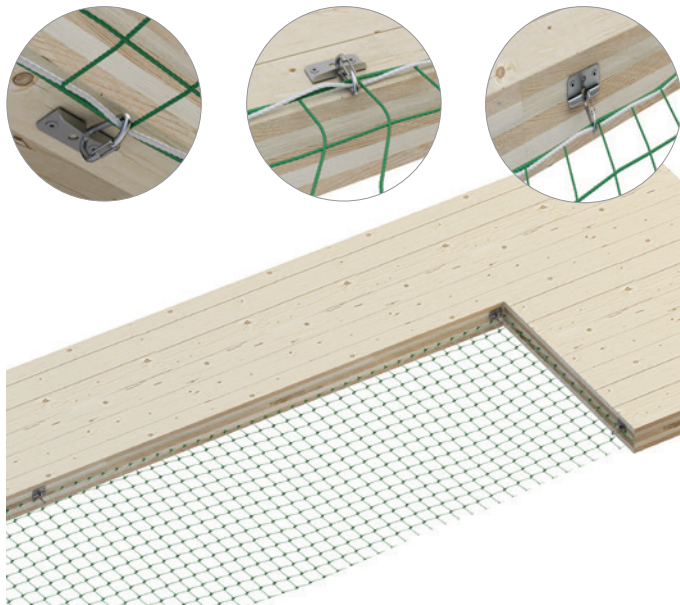

HORIZONTAL NET

HORIZONTÁLNA POLYPROPYLENOVÁ OCHRANNÁ SIEŤ

Možnosť spojiť rôzne siete vzájomne medzi sebou pomocou šiciego lana HORCONNECT a pokryť tak väčšie plochy.