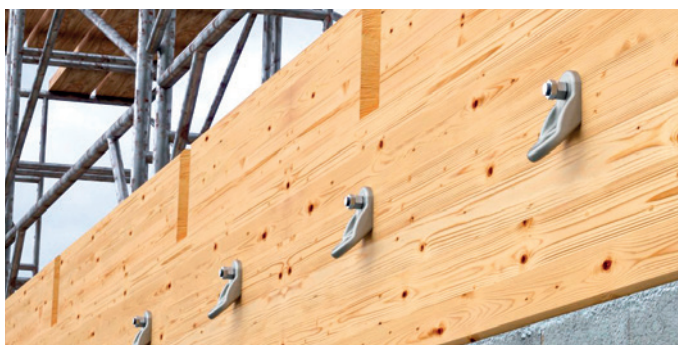

HOOK SPIKE

KOTVIACI BOD S HÁKOM
NA UCHYTENIE REBRÍKA

Tvar navrhnutý na zavesenie prenosného rebríka pre uľahčenie výstupu pracovníka na zastrešení s veľkým sklonom.

LOOP

KOTVIACI BOD

Upevnenie pod tašky zaručuje veľmi nízky vizuálny dopad – optimálne riešenie pri montáži na strechách v historických centrách.

SLIM

KOTVIACI BOD PRE KONŠTRUKCIE
MALÝCH ROZMEROV

Môže byť inštalovaný do trávov s malým priemerom, od minimálnych rozmerov 38 x 68 mm až do neobmedzenej šírky.

KITE

KOTVIACI BOD

Vďaka nízkej hmotnosti a kompaktným rozmerom predstavuje ideálne ukotvenie pre rýchlu a jednoduchú inštaláciu.

WING

KOTVIACI BOD PRE PRÁCU
VO VÝŠKACH A ZÁVESE

Výnimočne odolný a spoľahlivý pri používaní.

S možnosťou použitia pri prácach v závese (1 pracovník) aj ako ochrana proti pádu pri prácach vo výške (3 pracovníci).

So systémom PATROL bude vytvorenie horizontálneho, vzdušného alebo fasádového, priechodného aj neprechodného, vedenia naozaj hračkou. Vďaka príslušným držiakom možno systém rýchlo nainštalovať na drevené, betónové alebo oceľové povrchy.