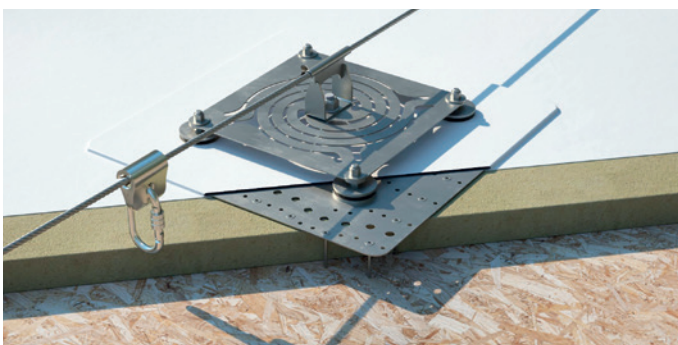

TWIST

ZAIŠŤOVACIE VEDENIE PRE KONTINUÁLNE ZASTREŠENIE A ZASTREŠENIE Z PVC/TPO A OSB

Jednotný systém tlmenia pádu, ktorý poskytuje riešenia na viacerých typoch konštrukcií.