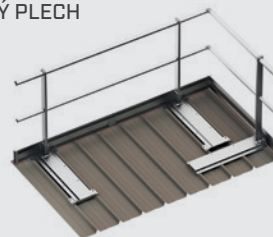

AOS

KOTVIACI BOD

Oko otočné o 360° poskytuje pracovníkovi úplnú slobodu pohybu po strešnej krytine. Dodáva sa v praktickej súprave s maticami a podložkami pre montáž.

KOTVIACE BODY

PATROL

HORIZONTÁLNE ZAIŠŤOVACIE VEDENIE

So systémom PATROL bude vytvorenie horizontálneho, vzdušného alebo fasádového, priechodného aj neprechodného, vedenia naozaj hračkou. Vďaka príslušným držiakom možno systém rýchlo nainštalovať na drevené, betónové alebo oceľové povrchy.

TRVALÉ ZÁBRADLIA

GUARD V/GUARD VD

ZÁBRADLIE SO ZVISLÝM UPEVNIENÍM
A SO ZVISLÝM UPEVNIENÍM
S ROZOSTUPOM

GUARD M

ZÁBRADLIE S UPEVNIENÍM
NA TRAPÉZOVÝ PLECH

GUARD H

ZÁBRADLIE S HORIZONTÁL-
NYM UPEVNIENÍM

GUARD W