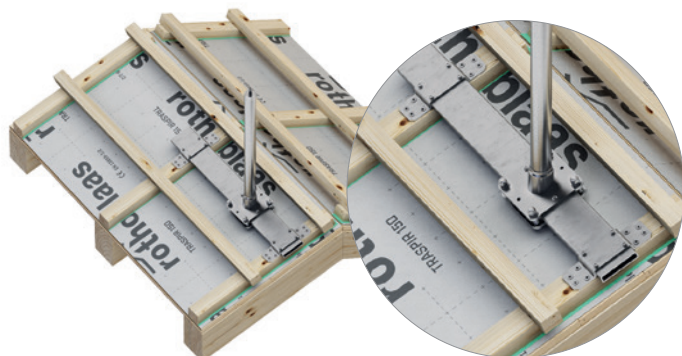

So systémom PATROL bude vytvorenie horizontálneho, vzdušného alebo fasádového, priechodného aj neprechodného, vedenia naozaj hračkou. Vďaka príslušným držiakom možno systém rýchlo nainštalovať na drevené, betónové alebo oceľové povrchy.

Ideálne pre CLT. Väčšia základná doska umožňuje rozložiť pôsobenie kotviacich zariadení na väčšiu plochu.

TOWER PEAK

ADAPTÉR PRE HREBEŇ S DVOMI STREŠNÝMI ROVINAMI PRE TOWER

Príslušenstvo, ktoré umožňuje montáž zaisťovacieho vedenia aj do zatvoreného bloku zastrešenia bez potreby jeho otvárania a ktoré sa prispôbi každému sklonu.

TOWER SLOPE

UPEŇOVACIE VEDENIE NA STREŠNÚ ROVINU PRE TOWER

S možnosťou umiestnenia do ľubovoľného požadovaného bodu zastrešenia.

Vďaka dosahu od 50 do 100 cm je vhodné pre najbežnejšie vzdialenosti medzi trámami.

SIANK 4

DRŽIAK PRE ZAIŠŤOVACIE VEDENIE ALEBO KOTVIACE BODY PRE PLECHOVÉ ZASTREŠENIE S DVOJITÝM FALCOVANÍM

Systém možno namontovať na existujúcu strešnú krytinu bez potreby odoberania plechového zastrešenia.