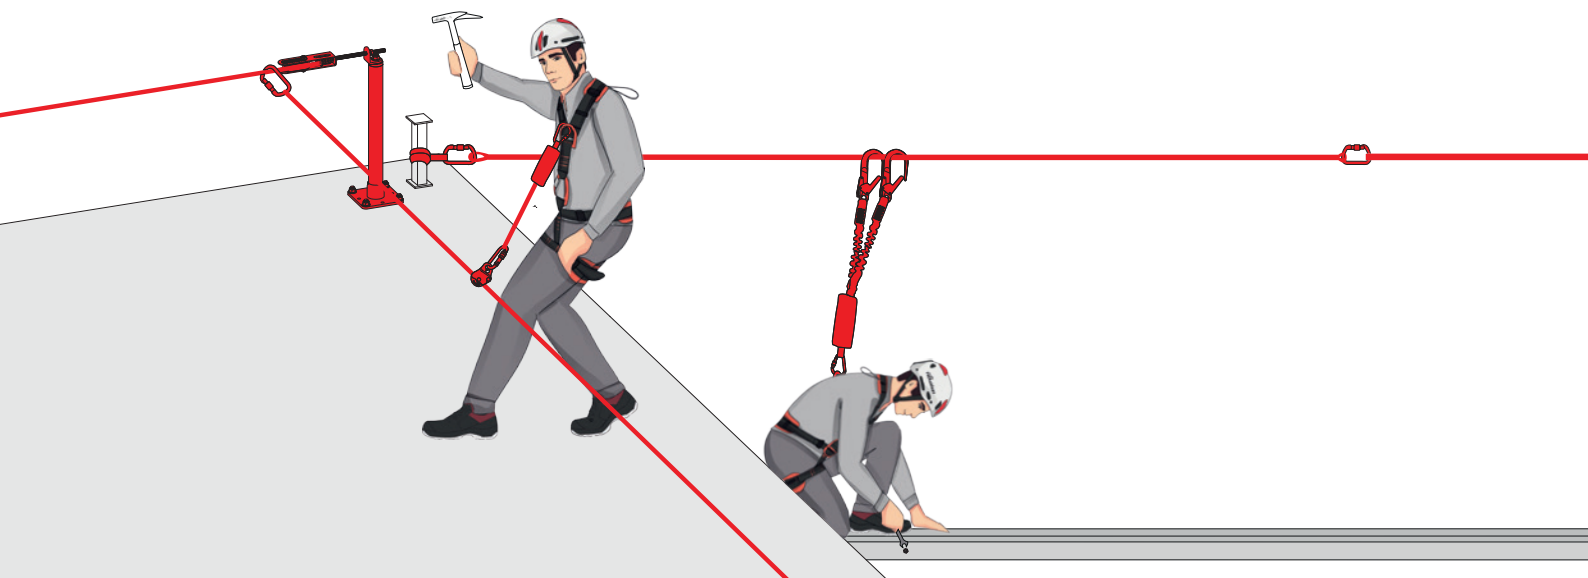

OSOBNÉ OCHRANNÉ PRACOVNÉ PROSTRIEDKY