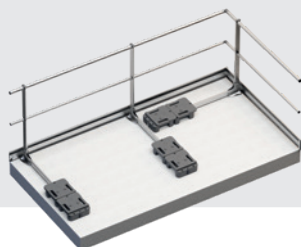

GUARD W

SAMONOSNÉ ZÁBRADLIE