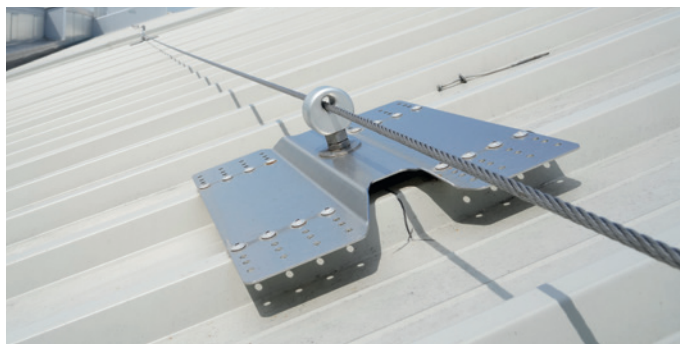

SHIELD 2

DRŽIAK PRE ZAIŠŤOVACIE VEDENIE ALEBO KOTVIACE BODY PRE ZASTREŠENIE Z TRAPÉZOVÉHO PLECHU

SHIELD 2 pre použitie ako rovný stredový bod. Vďaka vytvarovaniu do jednej doštičky umožňuje ľahkú montáž.