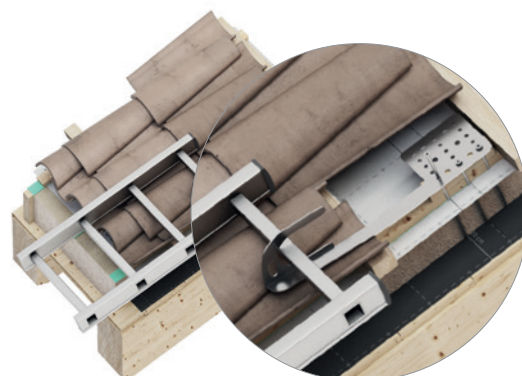

BEZPEČNOST NA STAVENISKU

Záruka bezpečnosti a ochrany zdraví při práci

**rothoblaas**

Solutions for Safety

HOOK EVO / 2.0

KOTVIACI BOD

Rýchla a jednoduchá montáž pomocou skrutiek HBS Ø8. Základná doska so zvýšeným počtom otvorov umožňuje inštalovať ukotvenie v rôznych polohách, v závislosti od typu strešnej krytiny.

HOOK SPIKE

KOTVIACI BOD S HÁKOM
NA UCHYTENIE REBRÍKA

Tvar navrhnutý na zavesenie prenosného rebríka pre uľahčenie výstupu pracovníka na zastrešení s veľkým sklonom.

LOOP

KOTVIACI BOD

Upevnenie pod tašky zaručuje veľmi nízky vizuálny dopad – optimálne riešenie pri montáži na strechách v historických centrách.

SLIM

KOTVIACI BOD PRE KONŠTRUKCIE
MALÝCH ROZMEROV

Môže byť inštalovaný do trávov s malým priemerom, od minimálnych rozmerov 38 x 68 mm až do neobmedzenej šírky.

KITE

KOTVIACI BOD

Vďaka nízkej hmotnosti a kompaktným rozmerom predstavuje ideálne ukotvenie pre rýchlu a jednoduchú inštaláciu.

So systémom PATROL bude vytvorenie horizontálneho, vzdušného alebo fasádového, priechodného aj neprechodného, vedenia naozaj hračkou. Vďaka príslušným držiakom možno systém rýchlo nainštalovať na drevené, betónové alebo oceľové povrchy.