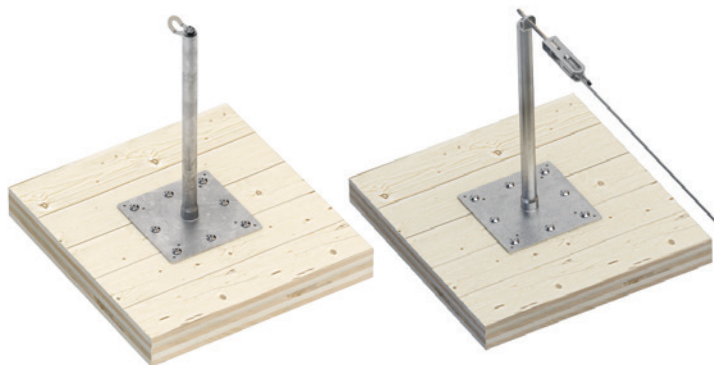

So systémom PATROL bude vytvorenie horizontálneho, vzdušného alebo fasádového, priechodného aj neprechodného, vedenia naozaj hračkou. Vďaka príslušným držiakom možno systém rýchlo nainštalovať na drevené, betónové alebo oceľové povrchy.

TOWER

DRŽIAK PRE ZAIŠŤOVACIE VEDENIE ALEBO KOTVIACE BODY PRE DREVENÉ, BETÓNOVÉ A OCEĽOVÉ ZASTREŠENIA

Rôzne výšky držiaka od 300 do 600 mm, ktoré sa prispôbia rôznym hrúbkam zastrešenia.

TOWER XL

DRŽIAK PRE ZAIŠŤOVACIE VEDENIE ALEBO KOTVIACE BODY S VÄČŠOU ZÁKLADNOU DOSKOU PRE DREVENÉ, BETÓNOVÉ A OCEĽOVÉ ZASTREŠENIA

Ideálne pre CLT. Väčšia základná doska umožňuje rozložiť pôsobenie kotviacich zariadení na väčšiu plochu.

TOWER PEAK

ADAPTÉR PRE HREBEŇ S DVOMI STREŠNÝMI ROVINAMI PRE TOWER

Príslušenstvo, ktoré umožňuje montáž zaisťovacieho vedenia aj do zatvoreného bloku zastrešenia bez potreby jeho otvárania a ktoré sa prispôbi každému sklonu.

TOWER SLOPE

UPEŇOVACIE VEDENIE NA STREŠNÚ ROVINU PRE TOWER

S možnosťou umiestnenia do ľubovoľného požadovaného bodu zastrešenia.

Vďaka dosahu od 50 do 100 cm je vhodné pre najbežnejšie vzdialenosti medzi trámami.