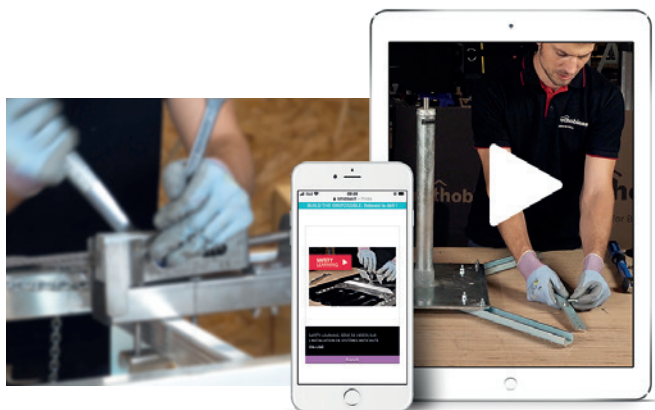

Maximálna efektívnosť a výkon vďaka riešeniam Rothoblaas: naši odborní technickí poradcovia kedykoľvek poskytnú požadované informácie a ochotne odpovedia na otázky projektantov, technikov či inštalatérov.

- Poradenstvo a kontrola pre osobné ochranné prostriedky
- Pomoc pri umiestnení a montáži zaisťovacích vedení
- Technická dokumentácia
- Sprievodná certifikácia
- Odkazy na normy