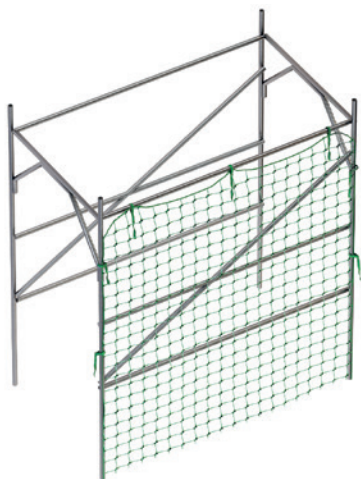

VERTICAL NET

VERTIKÁLNA POLYPROPYLENOVÁ OCHRANNÁ SIEŤ

Systém na ochranu okrajov striech a lešení.