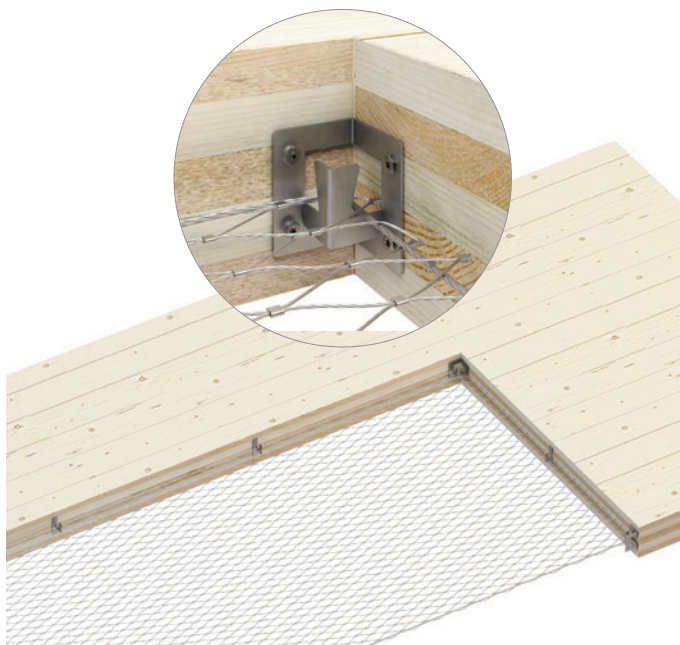

SAFENET

HORIZONTÁLNA OCHRANNÁ SIEŤ NA MIERU

Kompletný systém siete z ocele INOX A4, vopred zostavené obvodové lano, spony a upevňovacie prvky pre každý typ spodnej konštrukcie.